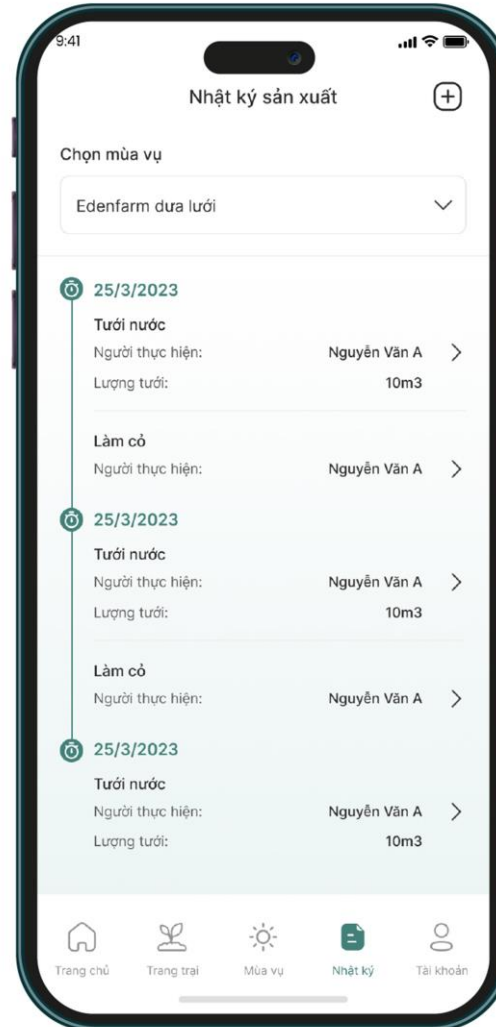

Có thể bán nông sản ngay khi xuống giống cho mùa vụ mới.

Ứng dụng giúp ghi chép nhật ký điện tử, và xuất file truy xuất nguồn gốc cho từng mùa vụ.

GIỚI THIỆU VỀ EDEN HUB

EDEN HUB

ỨNG DỤNG
QUẢN LÝ TRANG TRẠI
TOÀN DIỆN VÀ DỄ DÀNG

GIỚI THIỆU VỀ EDEN HUB

- ▶ Eden Hub, ứng dụng miễn phí đầu tiên tại Việt Nam giúp trang trại, nông dân khai báo thông tin trang trại, cập nhật mùa vụ, nhật ký sản xuất. Giúp truy suất nguồn gốc nông sản. Tổng hợp vùng nguyên liệu, để có sản lượng lớn bán cho thương lái, khắc phục tình trạng sản xuất nhỏ lẻ, phân mảnh của nông dân hiện nay do bối cảnh lịch sử của Việt Nam.

CÁC TÍNH NĂNG NỔI BẬT

EDEN
HUB

ỨNG DỤNG
QUẢN LÝ TRANG TRẠI
TOÀN DIỆN VÀ DỄ DÀNG

QUẢN LÝ THÔNG TIN TRANG TRẠI

CÁC TÍNH NĂNG NỔI BẬT

QUẢN LÝ MÙA VỤ SẢN XUẤT

QUẢN LÝ NHẬT KÝ SẢN XUẤT

CÁC TÍNH NĂNG NỔI BẬT

← Thông tin mùa vụ Xoá

Thông tin mùa vụ Nhật ký sản xuất

Nhà Đưa Lưới 3-4 (TechCoop)

EDEN FARM BÌNH THUẬN Đang canh tác ✎

Ngày xuống giống : 20/7/2023

Ngày dự kiến thu hoạch : 9/10/2023

Tổng diện tích canh tác: 0,1 Ha