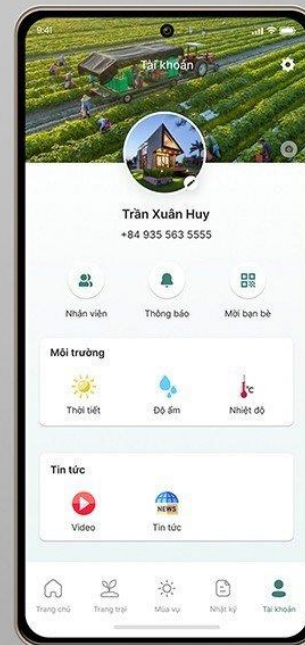

🛒 Vật tư đầu vào

Hạt giống (hạt)

Số lượng dự kiến : 2.600

Cập nhật thông tin Xuất mã QR code

← Thông tin mùa vụ

Quét mã để truy xuất nguồn gốc

Chia sẻ cho bạn bè 

KẾT NỐI VÀ PHÁT TRIỂN CÙNG EDEN HUB

QUẢN LÝ MÙA VỤ SẢN XUẤT

QUẢN LÝ NHẬT KÝ SẢN XUẤT

HƯỚNG DẪN CÀI ĐẶT VÀ SỬ DỤNG EDEN HUB

- ▶ Bước 1: Tải ứng dụng Eden Hub từ App Store hoặc Google Play Store.

HƯỚNG DẪN CÀI ĐẶT VÀ SỬ DỤNG EDEN HUB

- Bước 2: Đăng ký tài khoản và đăng nhập.

HƯỚNG DẪN CÀI ĐẶT VÀ SỬ DỤNG EDEN HUB

HƯỚNG DẪN CÀI ĐẶT VÀ SỬ DỤNG EDEN HUB

HƯỚNG DẪN CÀI ĐẶT VÀ SỬ DỤNG EDEN HUB

HỆ THỐNG HỖ TRỢ

QUẢN LÝ MÙA VỤ SẢN XUẤT

QUẢN LÝ THÔNG TIN TRANG TRẠI

KINH NGHIỆM THỰC TẾ

- ▶ Eden Hub, nằm trong hệ sinh thái cùng với Công Ty TNHH SX TM Kỹ Thuật Xây Dựng Việt Nam (VPEB) được thành lập vào năm 2010 chuyên thi công trang trại nông nghiệp công nghệ cao & Công Ty Cổ Phần Nông Trại Eden (Eden Farm) được thành lập vào năm 2017 – trang trại nông nghiệp công nghệ cao đạt chứng nhận Global Gap về dưa lưới.