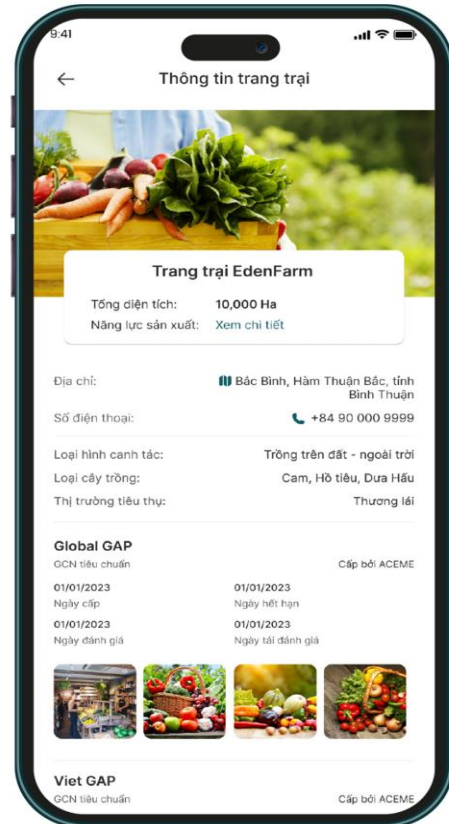

QUẢN LÝ MÙA VỤ SẢN XUẤT

QUẢN LÝ NHẬT KÝ SẢN XUẤT

HƯỚNG DẪN CÀI ĐẶT VÀ SỬ DỤNG EDEN HUB

- ▶ Bước 1: Tải ứng dụng Eden Hub từ App Store hoặc Google Play Store.

HƯỚNG DẪN CÀI ĐẶT VÀ SỬ DỤNG EDEN HUB

- Bước 2: Đăng ký tài khoản và đăng nhập.

HƯỚNG DẪN CÀI ĐẶT VÀ SỬ DỤNG EDEN HUB

HƯỚNG DẪN CÀI ĐẶT VÀ SỬ DỤNG EDEN HUB

HƯỚNG DẪN CÀI ĐẶT VÀ SỬ DỤNG EDEN HUB

HỆ THỐNG HỖ TRỢ

QUẢN LÝ MÙA VỤ SẢN XUẤT

QUẢN LÝ THÔNG TIN TRANG TRẠI

KINH NGHIỆM THỰC TẾ

- ▶ Eden Hub, nằm trong hệ sinh thái cùng với Công Ty TNHH SX TM Kỹ Thuật Xây Dựng Việt Nam (VPEB) được thành lập vào năm 2010 chuyên thi công trang trại nông nghiệp công nghệ cao & Công Ty Cổ Phần Nông Trại Eden (Eden Farm) được thành lập vào năm 2017 – trang trại nông nghiệp công nghệ cao đạt chứng nhận Global Gap về dưa lưới.

Video giới thiệu VPEB:

<https://youtu.be/MSvMfLALZ7E?si=gzWUwO1F8oLrE3SE>

- ▶ Các link giới thiệu Eden Farm
- ▶ 1/ Eden Farm trên truyền hình Bình Thuận:
<https://www.youtube.com/watch?v=LsL9CyHRAAtQ>
- ▶ 2/ Eden Farm trên VTV1: <https://www.youtube.com/watch?v=UH218DgFkiQ>
- ▶ 3/ Hội thảo "Nông Nghiệp Thông Minh Trong Bối Cảnh Biến Đổi Khí Hậu:
<https://tphcm.dangcongsan.vn/tin-tuc/-nong-nghiep-thong-minh-trong-boi-can-h-bien-doi-khi-hau-599199.html>
- ▶ 4/ Mô hình kinh tế tuần hoàn của Eden Farm tại Bình Thuận:
<https://baobinhthuan.com.vn/ap-dung-mo-hinh-kinh-te-tuan-hoan-tai-binh-thuan-videobbtdo0xgyo3.html>
- ▶ 5/ <https://youtu.be/VBfyEcCS6bE?si=FyBmFxFRKRJZhHOk> Canh tác nông nghiệp trong đô thị hiện đại
- ▶ 6/ https://youtu.be/alkoBvw_LW0?si=1DI3ZZGS_Q16cdMx Phóng sự đưa lưới Eden Farm
- ▶ 7/ Cao gùng Eden Farm:
https://youtu.be/qekuvhqEzQI?si=YbNxyQ_8MjYpVwF