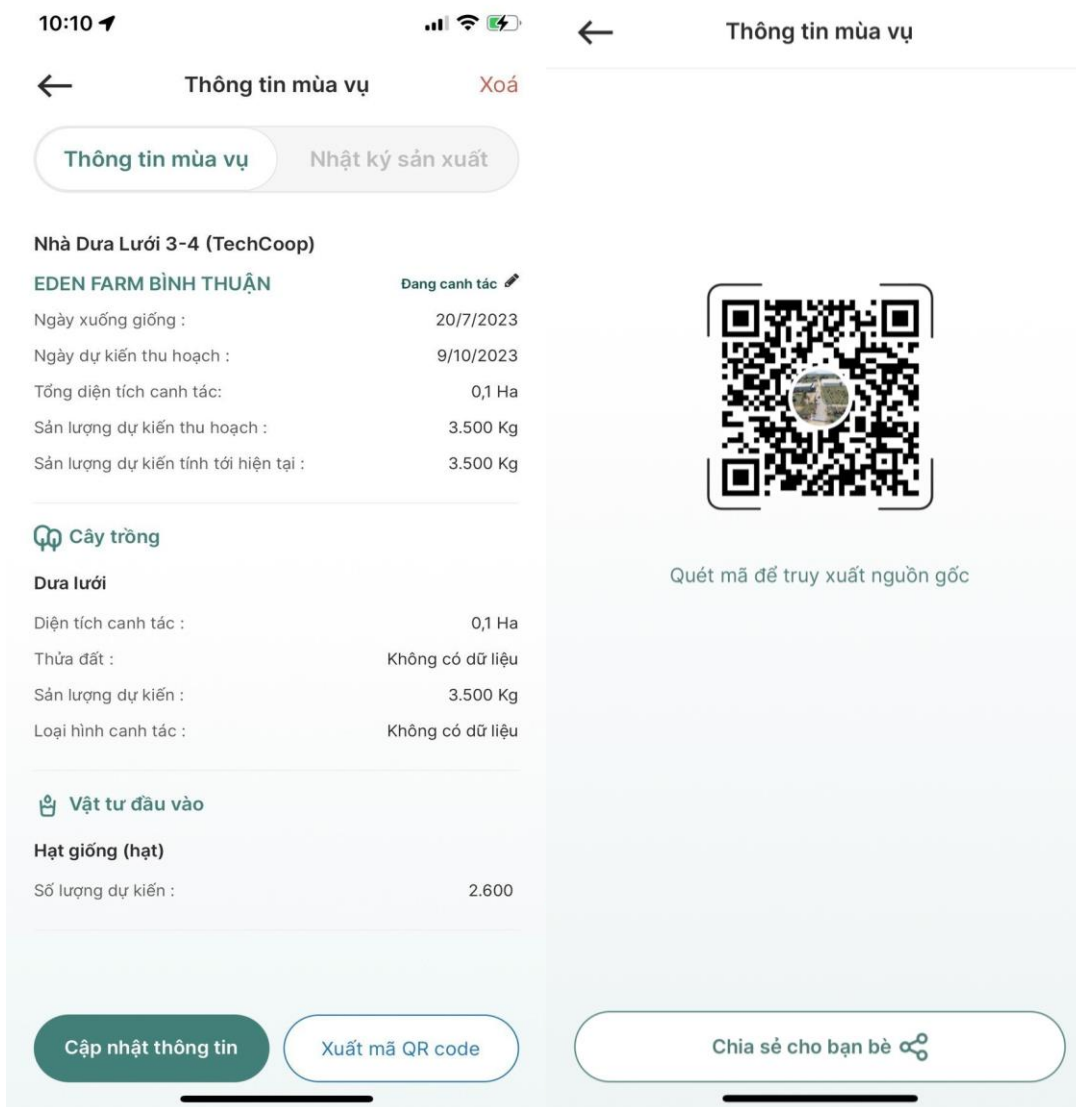

🛒 Vật tư đầu vào

Hạt giống (hạt)

Số lượng dự kiến : 2.600

Cập nhật thông tin Xuất mã QR code

← Thông tin mùa vụ

Quét mã để truy xuất nguồn gốc

Chia sẻ cho bạn bè 

KẾT NỐI VÀ PHÁT TRIỂN CÙNG EDEN HUB

QUẢN LÝ MÙA VỤ SẢN XUẤT

QUẢN LÝ NHẬT KÝ SẢN XUẤT

HƯỚNG DẪN CÀI ĐẶT VÀ SỬ DỤNG EDEN HUB

- ▶ Bước 1: Tải ứng dụng Eden Hub từ App Store hoặc Google Play Store.

HƯỚNG DẪN CÀI ĐẶT VÀ SỬ DỤNG EDEN HUB

- Bước 2: Đăng ký tài khoản và đăng nhập.