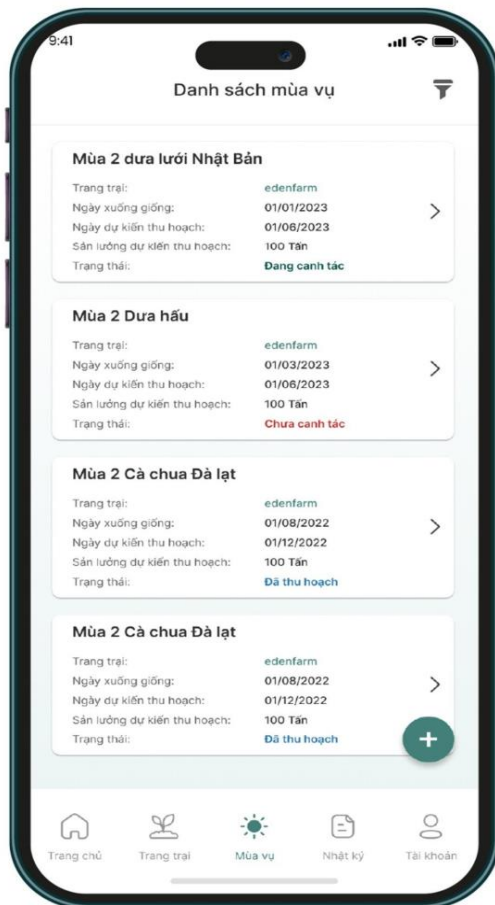

GIỚI THIỆU VỀ EDEN HUB

- ▶ Eden Hub, ứng dụng miễn phí đầu tiên tại Việt Nam giúp trang trại, nông dân khai báo thông tin trang trại, cập nhật mùa vụ, nhật ký sản xuất. Giúp truy suất nguồn gốc nông sản. Tổng hợp vùng nguyên liệu, để có sản lượng lớn bán cho thương lái, khắc phục tình trạng sản xuất nhỏ lẻ, phân mảnh của nông dân hiện nay do bối cảnh lịch sử của Việt Nam.

🛒 Vật tư đầu vào

Hạt giống (hạt)

Số lượng dự kiến : 2.600

Cập nhật thông tin Xuất mã QR code

← Thông tin mùa vụ

Quét mã để truy xuất nguồn gốc

Chia sẻ cho bạn bè 

KẾT NỐI VÀ PHÁT TRIỂN CÙNG EDEN HUB

QUẢN LÝ MÙA VỤ SẢN XUẤT

QUẢN LÝ NHẬT KÝ SẢN XUẤT

HƯỚNG DẪN CÀI ĐẶT VÀ SỬ DỤNG EDEN HUB

- ▶ Bước 1: Tải ứng dụng Eden Hub từ App Store hoặc Google Play Store.

HƯỚNG DẪN CÀI ĐẶT VÀ SỬ DỤNG EDEN HUB

- Bước 2: Đăng ký tài khoản và đăng nhập.

HƯỚNG DẪN CÀI ĐẶT VÀ SỬ DỤNG EDEN HUB

HƯỚNG DẪN CÀI ĐẶT VÀ SỬ DỤNG EDEN HUB

HƯỚNG DẪN CÀI ĐẶT VÀ SỬ DỤNG EDEN HUB

HỆ THỐNG HỖ TRỢ

QUẢN LÝ MÙA VỤ SẢN XUẤT

QUẢN LÝ THÔNG TIN TRANG TRẠI

KINH NGHIỆM THỰC TẾ

- ▶ Eden Hub, nằm trong hệ sinh thái cùng với Công Ty TNHH SX TM Kỹ Thuật Xây Dựng Việt Nam (VPEB) được thành lập vào năm 2010 chuyên thi công trang trại nông nghiệp công nghệ cao & Công Ty Cổ Phần Nông Trại Eden (Eden Farm) được thành lập vào năm 2017 – trang trại nông nghiệp công nghệ cao đạt chứng nhận Global Gap về dưa lưới.