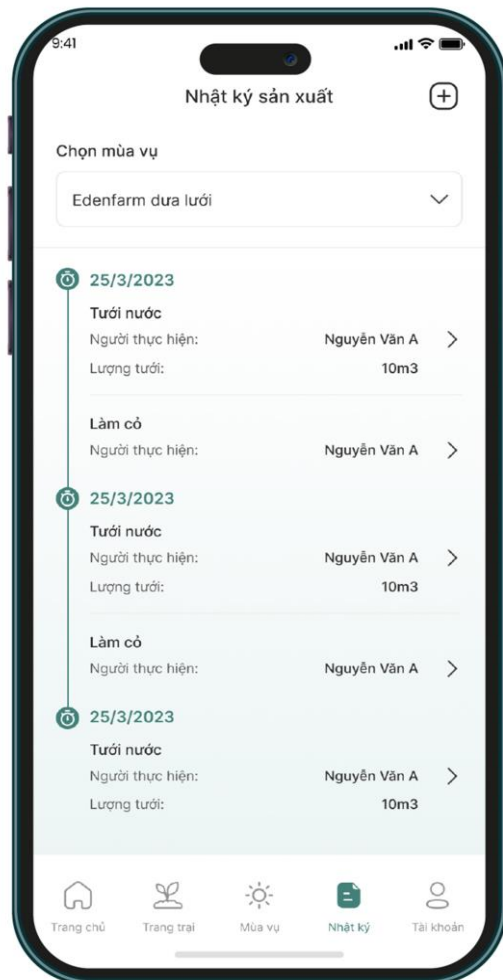

Sản lượng dự kiến thu hoạch : 3.500 Kg

Sản lượng dự kiến tính tới hiện tại : 3.500 Kg

🌱 Cây trồng

Đưa lưới

Diện tích canh tác : 0,1 Ha

Thửa đất : Không có dữ liệu

Sản lượng dự kiến : 3.500 Kg

Loại hình canh tác : Không có dữ liệu

🛒 Vật tư đầu vào

Hạt giống (hạt)

Số lượng dự kiến : 2.600

Cập nhật thông tin Xuất mã QR code

← Thông tin mùa vụ

Quét mã để truy xuất nguồn gốc

Chia sẻ cho bạn bè 

KẾT NỐI VÀ PHÁT TRIỂN CÙNG EDEN HUB

QUẢN LÝ MÙA VỤ SẢN XUẤT

QUẢN LÝ NHẬT KÝ SẢN XUẤT

HƯỚNG DẪN CÀI ĐẶT VÀ SỬ DỤNG EDEN HUB

- ▶ Bước 1: Tải ứng dụng Eden Hub từ App Store hoặc Google Play Store.

HƯỚNG DẪN CÀI ĐẶT VÀ SỬ DỤNG EDEN HUB

- Bước 2: Đăng ký tài khoản và đăng nhập.

HƯỚNG DẪN CÀI ĐẶT VÀ SỬ DỤNG EDEN HUB

HƯỚNG DẪN CÀI ĐẶT VÀ SỬ DỤNG EDEN HUB

HƯỚNG DẪN CÀI ĐẶT VÀ SỬ DỤNG EDEN HUB

HỆ THỐNG HỖ TRỢ

QUẢN LÝ MÙA VỤ SẢN XUẤT

QUẢN LÝ THÔNG TIN TRANG TRẠI

KINH NGHIỆM THỰC TẾ

- ▶ Eden Hub, nằm trong hệ sinh thái cùng với Công Ty TNHH SX TM Kỹ Thuật Xây Dựng Việt Nam (VPEB) được thành lập vào năm 2010 chuyên thi công trang trại nông nghiệp công nghệ cao & Công Ty Cổ Phần Nông Trại Eden (Eden Farm) được thành lập vào năm 2017 – trang trại nông nghiệp công nghệ cao đạt chứng nhận Global Gap về dưa lưới.