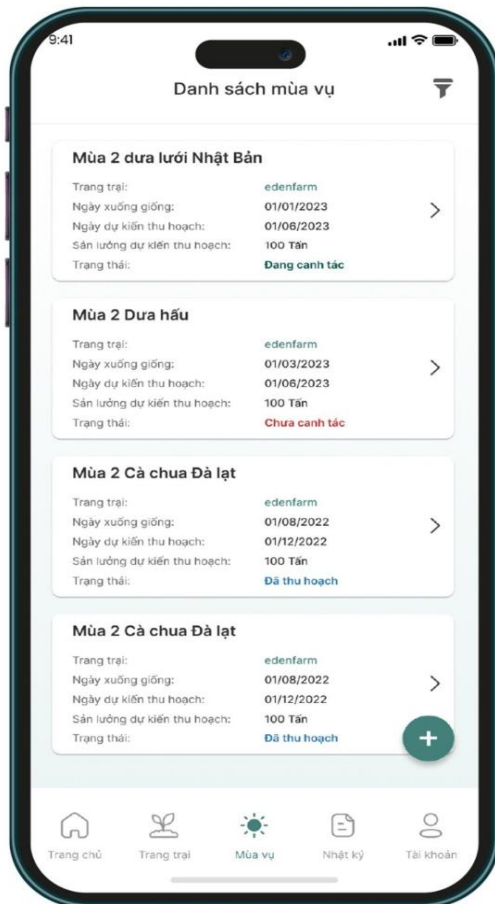

🛒 Vật tư đầu vào

Hạt giống (hạt)

Số lượng dự kiến : 2.600

Cập nhật thông tin Xuất mã QR code

← Thông tin mùa vụ

Quét mã để truy xuất nguồn gốc

Chia sẻ cho bạn bè 

KẾT NỐI VÀ PHÁT TRIỂN CÙNG EDEN HUB

QUẢN LÝ MÙA VỤ SẢN XUẤT

QUẢN LÝ NHẬT KÝ SẢN XUẤT

HƯỚNG DẪN CÀI ĐẶT VÀ SỬ DỤNG EDEN HUB

- ▶ Bước 1: Tải ứng dụng Eden Hub từ App Store hoặc Google Play Store.

HƯỚNG DẪN CÀI ĐẶT VÀ SỬ DỤNG EDEN HUB

- Bước 2: Đăng ký tài khoản và đăng nhập.

HƯỚNG DẪN CÀI ĐẶT VÀ SỬ DỤNG EDEN HUB

HƯỚNG DẪN CÀI ĐẶT VÀ SỬ DỤNG EDEN HUB

HƯỚNG DẪN CÀI ĐẶT VÀ SỬ DỤNG EDEN HUB

HỆ THỐNG HỖ TRỢ

QUẢN LÝ MÙA VỤ SẢN XUẤT

QUẢN LÝ THÔNG TIN TRANG TRẠI

KINH NGHIỆM THỰC TẾ

- ▶ Eden Hub, nằm trong hệ sinh thái cùng với Công Ty TNHH SX TM Kỹ Thuật Xây Dựng Việt Nam (VPEB) được thành lập vào năm 2010 chuyên thi công trang trại nông nghiệp công nghệ cao & Công Ty Cổ Phần Nông Trại Eden (Eden Farm) được thành lập vào năm 2017 – trang trại nông nghiệp công nghệ cao đạt chứng nhận Global Gap về dưa lưới.

Video giới thiệu VPEB:

<https://youtu.be/MSvMfLALZ7E?si=gzWUwO1F8oLrE3SE>

- ▶ Các link giới thiệu Eden Farm
- ▶ 1/ Eden Farm trên truyền hình Bình Thuận:
<https://www.youtube.com/watch?v=LsL9CyHRAAtQ>
- ▶ 2/ Eden Farm trên VTV1: <https://www.youtube.com/watch?v=UH218DgFkiQ>
- ▶ 3/ Hội thảo "Nông Nghiệp Thông Minh Trong Bối Cảnh Biến Đổi Khí Hậu:
<https://tphcm.dangcongsan.vn/tin-tuc/-nong-nghiep-thong-minh-trong-boi-can-h-bien-doi-khi-hau-599199.html>
- ▶ 4/ Mô hình kinh tế tuần hoàn của Eden Farm tại Bình Thuận:
<https://baobinhthuan.com.vn/ap-dung-mo-hinh-kinh-te-tuan-hoan-tai-binh-thuan-videobbtdo0xgyo3.html>
- ▶ 5/ <https://youtu.be/VBfyEcCS6bE?si=FyBmFxFRKRJZhHOk> Canh tác nông nghiệp trong đô thị hiện đại
- ▶ 6/ https://youtu.be/alkoBvw_LW0?si=1DI3ZZGS_Q16cdMx Phóng sự đưa lưới Eden Farm
- ▶ 7/ Cao gùng Eden Farm:
https://youtu.be/qekuvhqEzQI?si=YbNxyQ_8MjYpVwF