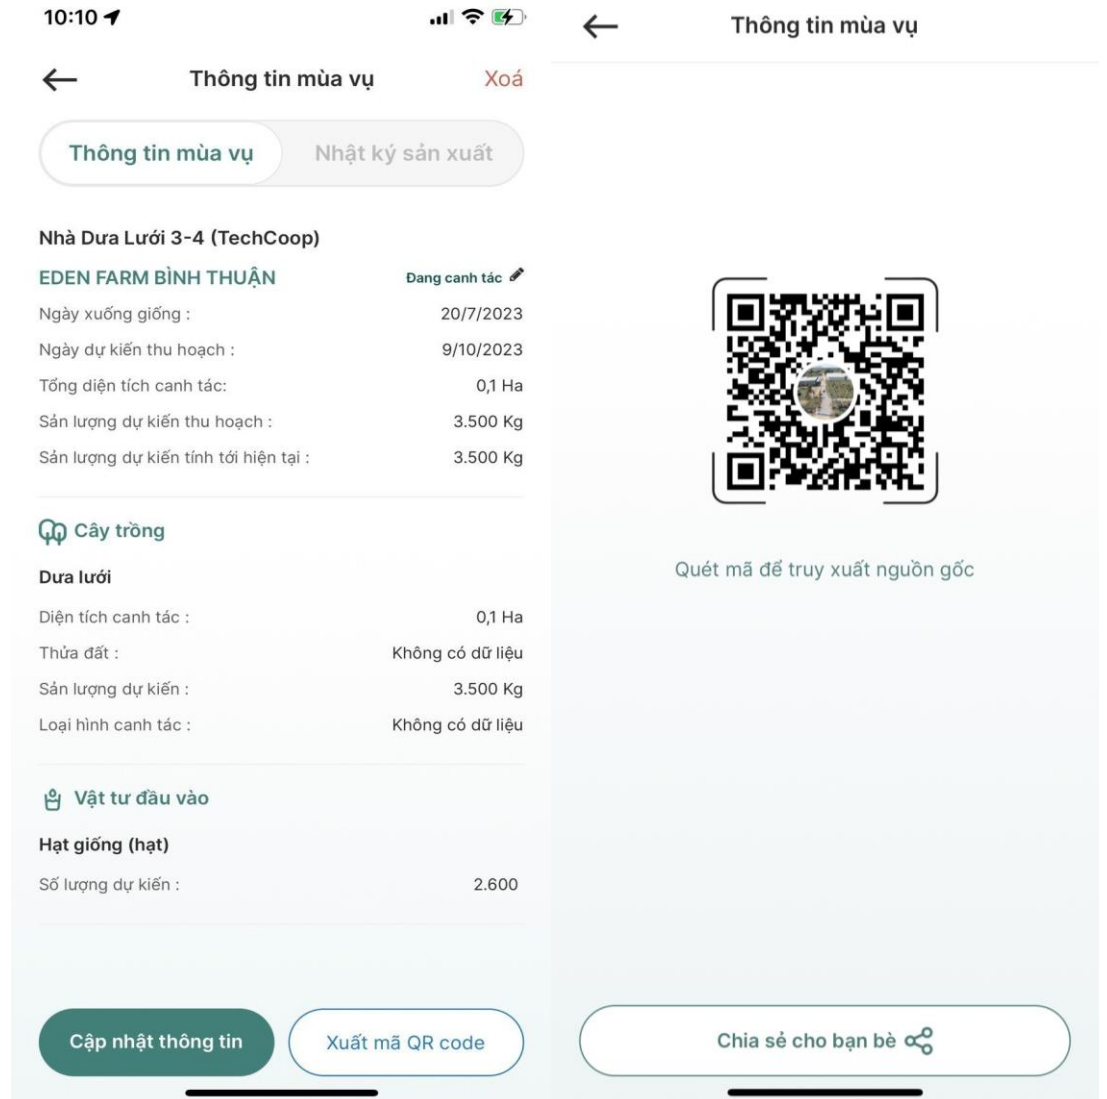

QUẢN LÝ MÙA VỤ SẢN XUẤT

QUẢN LÝ NHẬT KÝ SẢN XUẤT

HƯỚNG DẪN CÀI ĐẶT VÀ SỬ DỤNG EDEN HUB

- ▶ Bước 1: Tải ứng dụng Eden Hub từ App Store hoặc Google Play Store.

HƯỚNG DẪN CÀI ĐẶT VÀ SỬ DỤNG EDEN HUB

- Bước 2: Đăng ký tài khoản và đăng nhập.

HƯỚNG DẪN CÀI ĐẶT VÀ SỬ DỤNG EDEN HUB

HƯỚNG DẪN CÀI ĐẶT VÀ SỬ DỤNG EDEN HUB

HƯỚNG DẪN CÀI ĐẶT VÀ SỬ DỤNG EDEN HUB

HỆ THỐNG HỖ TRỢ

QUẢN LÝ MÙA VỤ SẢN XUẤT

QUẢN LÝ THÔNG TIN TRANG TRẠI

KINH NGHIỆM THỰC TẾ

- ▶ Eden Hub, nằm trong hệ sinh thái cùng với Công Ty TNHH SX TM Kỹ Thuật Xây Dựng Việt Nam (VPEB) được thành lập vào năm 2010 chuyên thi công trang trại nông nghiệp công nghệ cao & Công Ty Cổ Phần Nông Trại Eden (Eden Farm) được thành lập vào năm 2017 – trang trại nông nghiệp công nghệ cao đạt chứng nhận Global Gap về dưa lưới.