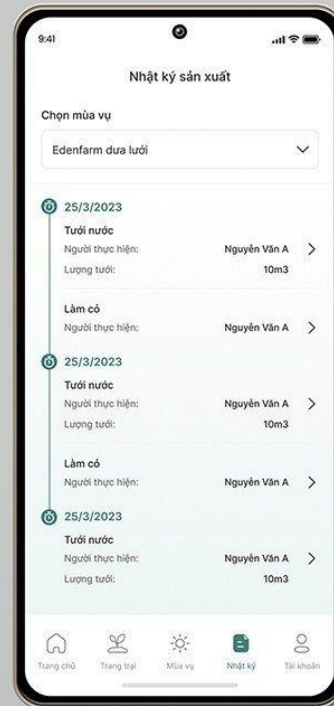

🛒 Vật tư đầu vào

Hạt giống (hạt)

Số lượng dự kiến : 2.600

Cập nhật thông tin Xuất mã QR code

← Thông tin mùa vụ

Quét mã để truy xuất nguồn gốc

Chia sẻ cho bạn bè 

KẾT NỐI VÀ PHÁT TRIỂN CÙNG EDEN HUB

QUẢN LÝ MÙA VỤ SẢN XUẤT

QUẢN LÝ NHẬT KÝ SẢN XUẤT

HƯỚNG DẪN CÀI ĐẶT VÀ SỬ DỤNG EDEN HUB

- ▶ Bước 1: Tải ứng dụng Eden Hub từ App Store hoặc Google Play Store.

HƯỚNG DẪN CÀI ĐẶT VÀ SỬ DỤNG EDEN HUB

- Bước 2: Đăng ký tài khoản và đăng nhập.

HƯỚNG DẪN CÀI ĐẶT VÀ SỬ DỤNG EDEN HUB

HƯỚNG DẪN CÀI ĐẶT VÀ SỬ DỤNG EDEN HUB

HƯỚNG DẪN CÀI ĐẶT VÀ SỬ DỤNG EDEN HUB

HỆ THỐNG HỖ TRỢ

QUẢN LÝ MÙA VỤ SẢN XUẤT

QUẢN LÝ THÔNG TIN TRANG TRẠI

KINH NGHIỆM THỰC TẾ

- ▶ Eden Hub, nằm trong hệ sinh thái cùng với Công Ty TNHH SX TM Kỹ Thuật Xây Dựng Việt Nam (VPEB) được thành lập vào năm 2010 chuyên thi công trang trại nông nghiệp công nghệ cao & Công Ty Cổ Phần Nông Trại Eden (Eden Farm) được thành lập vào năm 2017 – trang trại nông nghiệp công nghệ cao đạt chứng nhận Global Gap về dưa lưới.

Video giới thiệu VPEB:

<https://youtu.be/MSvMfLALZ7E?si=gzWUwO1F8oLrE3SE>

- ▶ Các link giới thiệu Eden Farm
- ▶ 1/ Eden Farm trên truyền hình Bình Thuận:
<https://www.youtube.com/watch?v=LsL9CyHRAAtQ>
- ▶ 2/ Eden Farm trên VTV1: <https://www.youtube.com/watch?v=UH218DgFkiQ>
- ▶ 3/ Hội thảo "Nông Nghiệp Thông Minh Trong Bối Cảnh Biến Đổi Khí Hậu:
<https://tphcm.dangcongsan.vn/tin-tuc/-nong-nghiep-thong-minh-trong-boi-can-h-bien-doi-khi-hau-599199.html>
- ▶ 4/ Mô hình kinh tế tuần hoàn của Eden Farm tại Bình Thuận:
<https://baobinhthuan.com.vn/ap-dung-mo-hinh-kinh-te-tuan-hoan-tai-binh-thuan-videobbtdo0xgyo3.html>
- ▶ 5/ <https://youtu.be/VBfyEcCS6bE?si=FyBmFxFRKRJZhHOk> Canh tác nông nghiệp trong đô thị hiện đại
- ▶ 6/ https://youtu.be/alkoBvw_LW0?si=1DI3ZZGS_Q16cdMx Phóng sự đưa lưới Eden Farm
- ▶ 7/ Cao gùng Eden Farm:
https://youtu.be/qekuvhqEzQI?si=YbNxyQ_8MjYpVwF