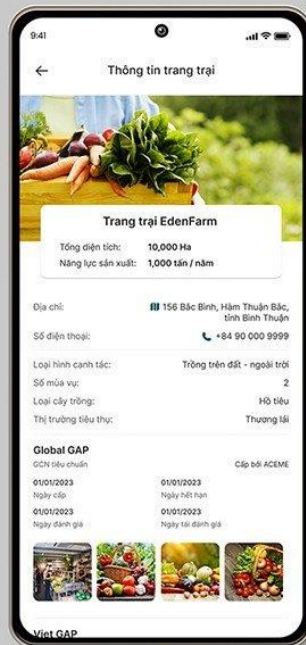

🛒 Vật tư đầu vào

Hạt giống (hạt)

Số lượng dự kiến : 2.600

Cập nhật thông tin Xuất mã QR code

← Thông tin mùa vụ

Quét mã để truy xuất nguồn gốc

Chia sẻ cho bạn bè 

KẾT NỐI VÀ PHÁT TRIỂN CÙNG EDEN HUB

QUẢN LÝ MÙA VỤ SẢN XUẤT

QUẢN LÝ NHẬT KÝ SẢN XUẤT

HƯỚNG DẪN CÀI ĐẶT VÀ SỬ DỤNG EDEN HUB

- ▶ Bước 1: Tải ứng dụng Eden Hub từ App Store hoặc Google Play Store.

HƯỚNG DẪN CÀI ĐẶT VÀ SỬ DỤNG EDEN HUB

- Bước 2: Đăng ký tài khoản và đăng nhập.

HƯỚNG DẪN CÀI ĐẶT VÀ SỬ DỤNG EDEN HUB

HƯỚNG DẪN CÀI ĐẶT VÀ SỬ DỤNG EDEN HUB

HƯỚNG DẪN CÀI ĐẶT VÀ SỬ DỤNG EDEN HUB

HỆ THỐNG HỖ TRỢ

QUẢN LÝ MÙA VỤ SẢN XUẤT

QUẢN LÝ THÔNG TIN TRANG TRẠI

KINH NGHIỆM THỰC TẾ

- ▶ Eden Hub, nằm trong hệ sinh thái cùng với Công Ty TNHH SX TM Kỹ Thuật Xây Dựng Việt Nam (VPEB) được thành lập vào năm 2010 chuyên thi công trang trại nông nghiệp công nghệ cao & Công Ty Cổ Phần Nông Trại Eden (Eden Farm) được thành lập vào năm 2017 – trang trại nông nghiệp công nghệ cao đạt chứng nhận Global Gap về dưa lưới.

Video giới thiệu VPEB:

<https://youtu.be/MSvMfLALZ7E?si=gzWUwO1F8oLrE3SE>

- ▶ Các link giới thiệu Eden Farm
- ▶ 1/ Eden Farm trên truyền hình Bình Thuận:
<https://www.youtube.com/watch?v=LsL9CyHRAAtQ>
- ▶ 2/ Eden Farm trên VTV1: <https://www.youtube.com/watch?v=UH218DgFkiQ>
- ▶ 3/ Hội thảo "Nông Nghiệp Thông Minh Trong Bối Cảnh Biến Đổi Khí Hậu:
<https://tphcm.dangcongsan.vn/tin-tuc/-nong-nghiep-thong-minh-trong-boi-can-h-bien-doi-khi-hau-599199.html>
- ▶ 4/ Mô hình kinh tế tuần hoàn của Eden Farm tại Bình Thuận:
<https://baobinhthuan.com.vn/ap-dung-mo-hinh-kinh-te-tuan-hoan-tai-binh-thuan-videobbtdo0xgyo3.html>
- ▶ 5/ <https://youtu.be/VBfyEcCS6bE?si=FyBmFxFRKRJZhHOk> Canh tác nông nghiệp trong đô thị hiện đại
- ▶ 6/ https://youtu.be/alkoBvw_LW0?si=1DI3ZZGS_Q16cdMx Phóng sự đưa lưới Eden Farm
- ▶ 7/ Cao gùng Eden Farm:
https://youtu.be/qekuvhqEzQI?si=YbNxyQ_8MjYpVwF