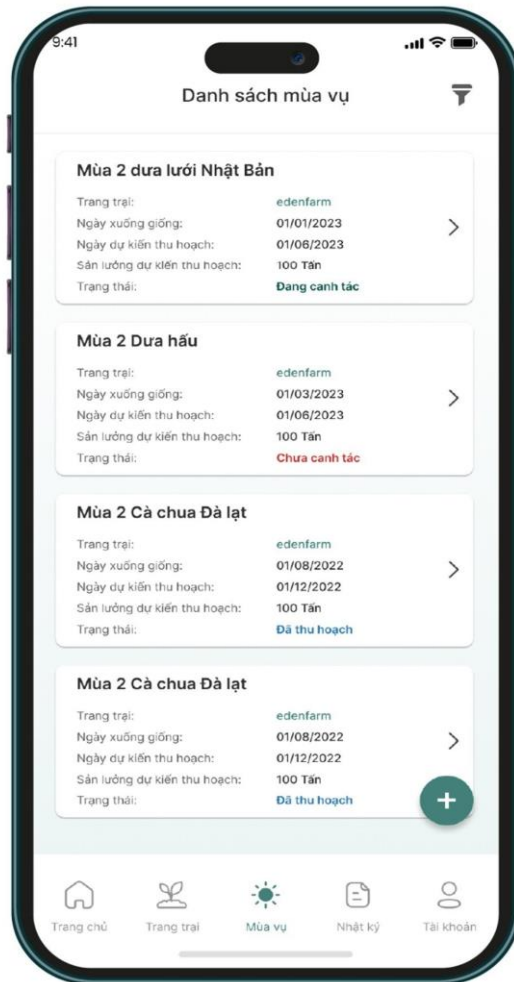

Có thể bán nông sản ngay khi xuống giống cho mùa vụ mới.

Ứng dụng giúp ghi chép nhật ký điện tử, và xuất file truy xuất nguồn gốc cho từng mùa vụ.

GIỚI THIỆU VỀ EDEN HUB

EDEN HUB

ỨNG DỤNG
QUẢN LÝ TRANG TRẠI
TOÀN DIỆN VÀ DỄ DÀNG

GIỚI THIỆU VỀ EDEN HUB

- ▶ Eden Hub, ứng dụng miễn phí đầu tiên tại Việt Nam giúp trang trại, nông dân khai báo thông tin trang trại, cập nhật mùa vụ, nhật ký sản xuất. Giúp truy suất nguồn gốc nông sản. Tổng hợp vùng nguyên liệu, để có sản lượng lớn bán cho thương lái, khắc phục tình trạng sản xuất nhỏ lẻ, phân mảnh của nông dân hiện nay do bối cảnh lịch sử của Việt Nam.

CÁC TÍNH NĂNG NỔI BẬT

EDEN
HUB

ỨNG DỤNG
QUẢN LÝ TRANG TRẠI
TOÀN DIỆN VÀ DỄ DÀNG

QUẢN LÝ THÔNG TIN TRANG TRẠI

CÁC TÍNH NĂNG NỔI BẬT

QUẢN LÝ MÙA VỤ SẢN XUẤT

QUẢN LÝ NHẬT KÝ SẢN XUẤT

CÁC TÍNH NĂNG NỔI BẬT

← Thông tin mùa vụ Xoá

Thông tin mùa vụ Nhật ký sản xuất

Nhà Đưa Lưới 3-4 (TechCoop)

EDEN FARM BÌNH THUẬN Đang canh tác ✎

Ngày xuống giống : 20/7/2023

Ngày dự kiến thu hoạch : 9/10/2023

Tổng diện tích canh tác: 0,1 Ha