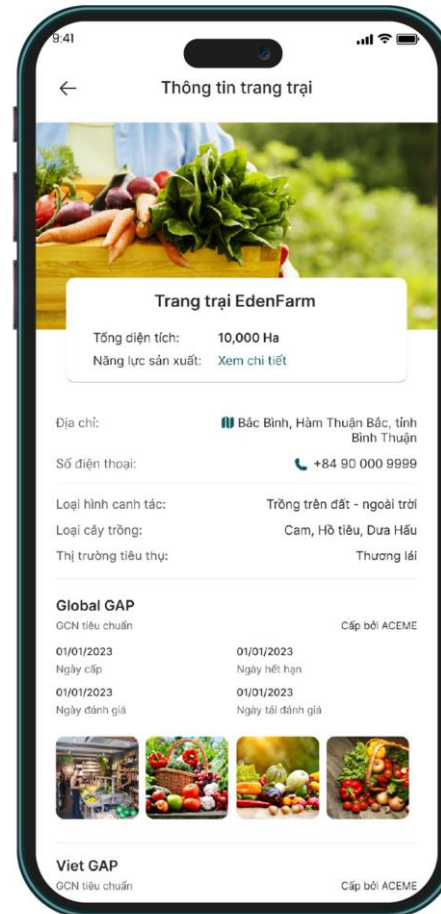

Không chứng minh được quá trình sản xuất ra nông sản, không có chứng nhận Quốc Tế để đáp ứng nhu cầu của thị trường Quốc Tế.

➤ Giải pháp của Eden Hub:

Thống kê được vùng trồng, dự báo sản lượng và thời gian thu hoạch, tạo được sản lượng lớn và lượng thu hoạch đều để cung cấp cho khách hàng

Có thể bán nông sản ngay khi xuống giống cho mùa vụ mới.

Ứng dụng giúp ghi chép nhật ký điện tử, và xuất file truy xuất nguồn gốc cho từng mùa vụ.

GIỚI THIỆU VỀ EDEN HUB

EDEN HUB

ỨNG DỤNG
QUẢN LÝ TRANG TRẠI
TOÀN DIỆN VÀ DỄ DÀNG

GIỚI THIỆU VỀ EDEN HUB

- ▶ Eden Hub, ứng dụng miễn phí đầu tiên tại Việt Nam giúp trang trại, nông dân khai báo thông tin trang trại, cập nhật mùa vụ, nhật ký sản xuất. Giúp truy suất nguồn gốc nông sản. Tổng hợp vùng nguyên liệu, để có sản lượng lớn bán cho thương lái, khắc phục tình trạng sản xuất nhỏ lẻ, phân mảnh của nông dân hiện nay do bối cảnh lịch sử của Việt Nam.

CÁC TÍNH NĂNG NỔI BẬT

EDEN
HUB

ỨNG DỤNG
QUẢN LÝ TRANG TRẠI
TOÀN DIỆN VÀ DỄ DÀNG

QUẢN LÝ THÔNG TIN TRANG TRẠI

CÁC TÍNH NĂNG NỔI BẬT

QUẢN LÝ MÙA VỤ SẢN XUẤT

QUẢN LÝ NHẬT KÝ SẢN XUẤT

CÁC TÍNH NĂNG NỔI BẬT