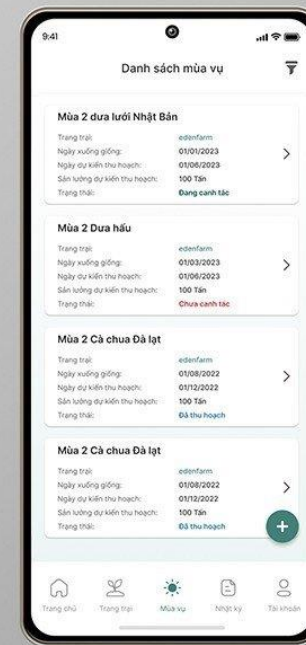

🛒 Vật tư đầu vào

Hạt giống (hạt)

Số lượng dự kiến : 2.600

Cập nhật thông tin Xuất mã QR code

← Thông tin mùa vụ

Quét mã để truy xuất nguồn gốc

Chia sẻ cho bạn bè 

KẾT NỐI VÀ PHÁT TRIỂN CÙNG EDEN HUB

QUẢN LÝ MÙA VỤ SẢN XUẤT

QUẢN LÝ NHẬT KÝ SẢN XUẤT

HƯỚNG DẪN CÀI ĐẶT VÀ SỬ DỤNG EDEN HUB

- ▶ Bước 1: Tải ứng dụng Eden Hub từ App Store hoặc Google Play Store.

HƯỚNG DẪN CÀI ĐẶT VÀ SỬ DỤNG EDEN HUB

- Bước 2: Đăng ký tài khoản và đăng nhập.

HƯỚNG DẪN CÀI ĐẶT VÀ SỬ DỤNG EDEN HUB

HƯỚNG DẪN CÀI ĐẶT VÀ SỬ DỤNG EDEN HUB

HƯỚNG DẪN CÀI ĐẶT VÀ SỬ DỤNG EDEN HUB

HỆ THỐNG HỖ TRỢ

QUẢN LÝ MÙA VỤ SẢN XUẤT

QUẢN LÝ THÔNG TIN TRANG TRẠI

KINH NGHIỆM THỰC TẾ

- ▶ Eden Hub, nằm trong hệ sinh thái cùng với Công Ty TNHH SX TM Kỹ Thuật Xây Dựng Việt Nam (VPEB) được thành lập vào năm 2010 chuyên thi công trang trại nông nghiệp công nghệ cao & Công Ty Cổ Phần Nông Trại Eden (Eden Farm) được thành lập vào năm 2017 – trang trại nông nghiệp công nghệ cao đạt chứng nhận Global Gap về dưa lưới.

Video giới thiệu VPEB:

<https://youtu.be/MSvMfLALZ7E?si=gzWUwO1F8oLrE3SE>

- ▶ Các link giới thiệu Eden Farm
- ▶ 1/ Eden Farm trên truyền hình Bình Thuận:
<https://www.youtube.com/watch?v=LsL9CyHRAAtQ>
- ▶ 2/ Eden Farm trên VTV1: <https://www.youtube.com/watch?v=UH218DgFkiQ>
- ▶ 3/ Hội thảo "Nông Nghiệp Thông Minh Trong Bối Cảnh Biến Đổi Khí Hậu:
<https://tphcm.dangcongsan.vn/tin-tuc/-nong-nghiep-thong-minh-trong-boi-can-h-bien-doi-khi-hau-599199.html>
- ▶ 4/ Mô hình kinh tế tuần hoàn của Eden Farm tại Bình Thuận:
<https://baobinhthuan.com.vn/ap-dung-mo-hinh-kinh-te-tuan-hoan-tai-binh-thuan-videobbtdo0xgyo3.html>
- ▶ 5/ <https://youtu.be/VBfyEcCS6bE?si=FyBmFxFRKRJZhHOk> Canh tác nông nghiệp trong đô thị hiện đại
- ▶ 6/ https://youtu.be/alkoBvw_LW0?si=1DI3ZZGS_Q16cdMx Phóng sự đưa lưới Eden Farm
- ▶ 7/ Cao gùng Eden Farm:
https://youtu.be/qekuvhqEzQI?si=YbNxyQ_8MjYpVwF